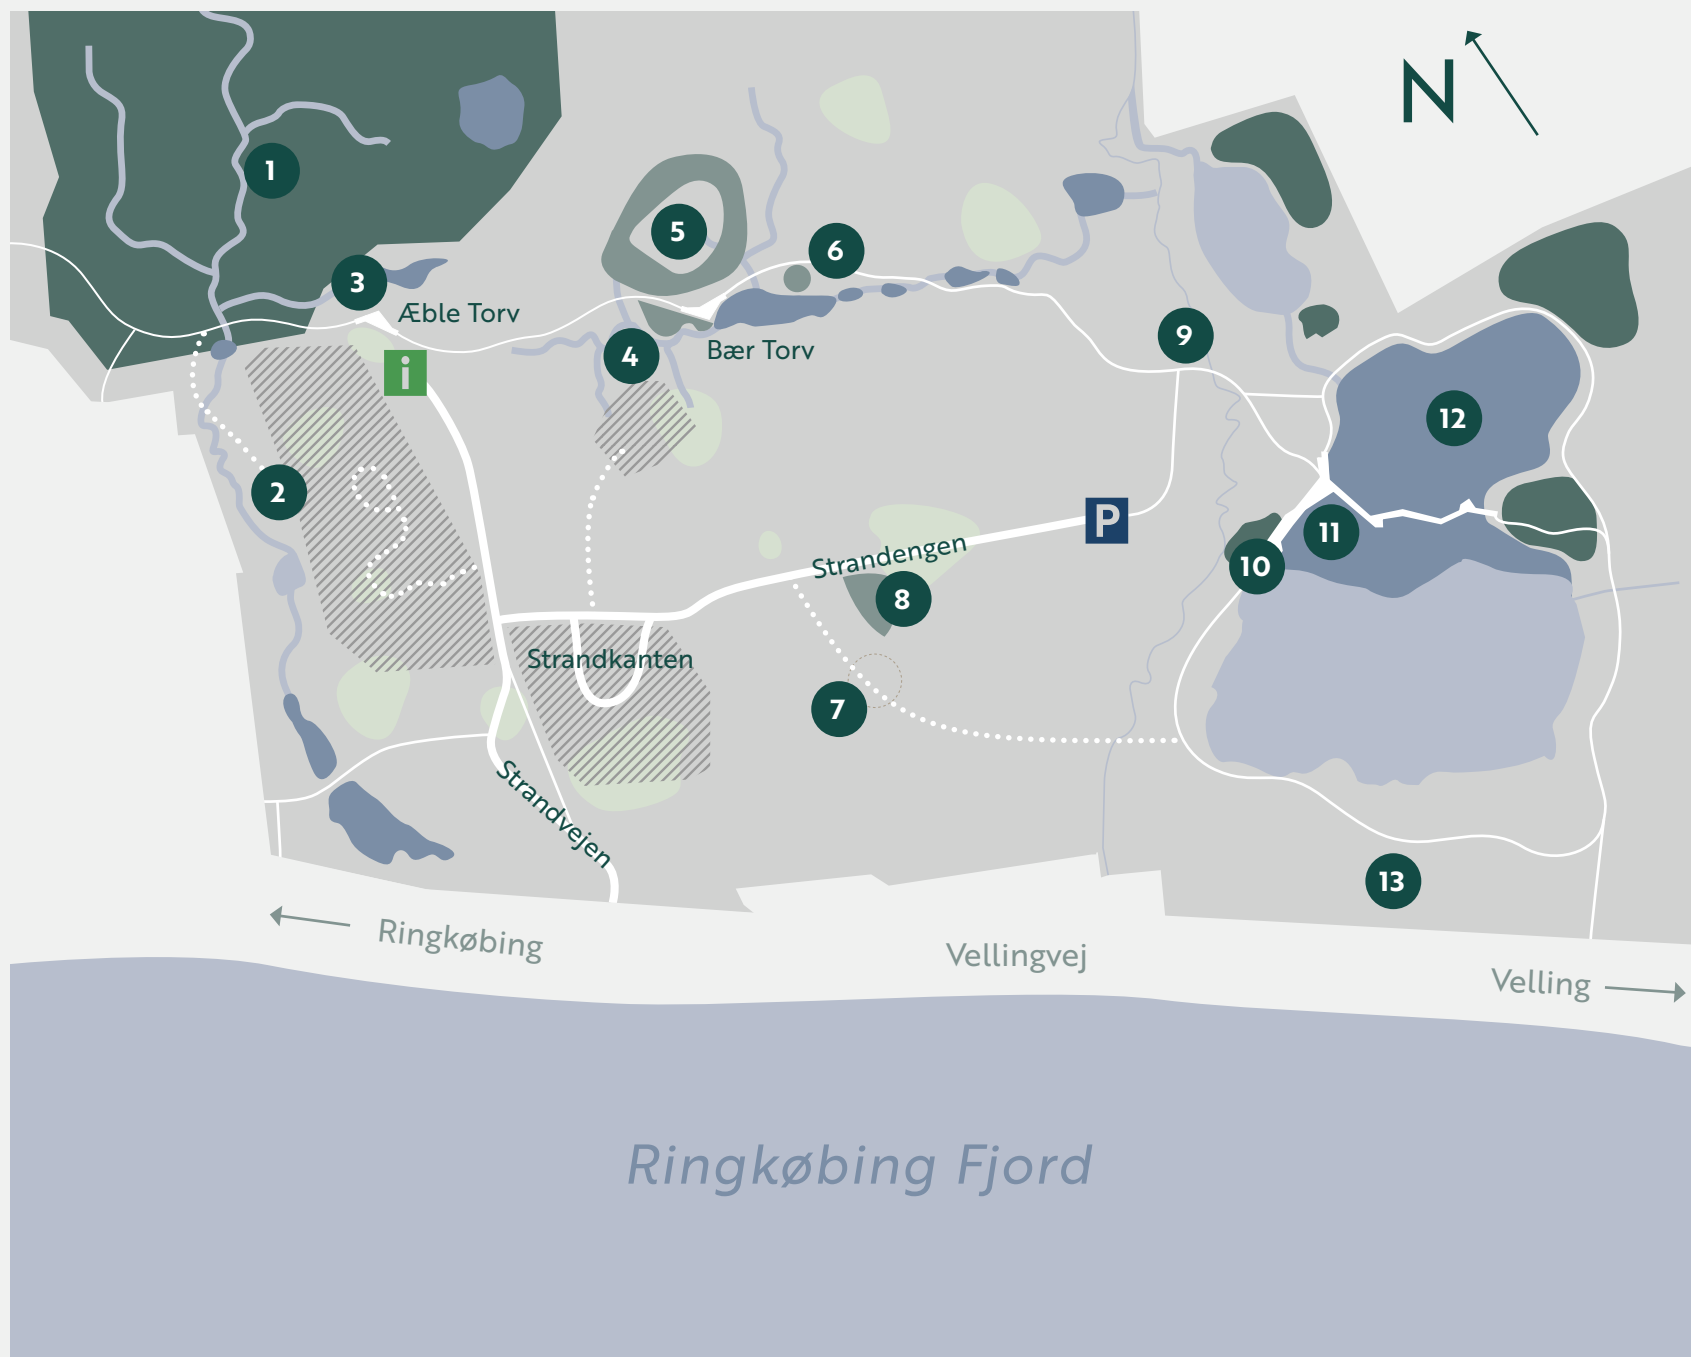

NATURBYDELEN

- | | | | |
|---------------|----------------|-------------------|---------------------------|
| 1 Skov | 6 Blåbærhave | 11 Trækfærge | i Infopunkt |
| 2 Legeplads | 7 Woodhenge | 12 Sø | P Parkering |
| 3 Æblehave | 8 Skærehave | 13 Græsningsfolde | Byggefelter |
| 4 Hindbærhave | 9 Tranmose Bæk | | Kommende veje/stier |
| 5 Frugtlund | 10 Sidedtrappe | | |